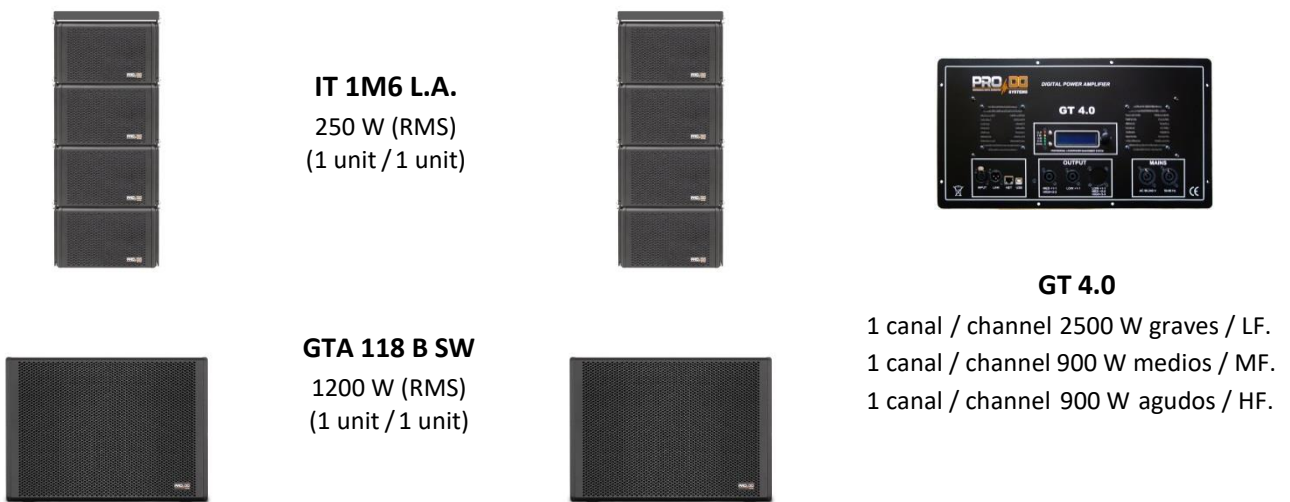

IT 1M6 L.A.

IT-A 115 F

ALTEA IV Mini (autoamplificado / self-powered)

[ES] Compuesto por: 8 IT 1M6 L.A. + 2 GTA 118 B SW + 2 GT 4.0 (insertado en GTA 118 B SW)

Mini sistema Line Array de 4400 W (RMS) ideal para pequeña PA, Sidefill y Frontfill. Cada subgrave **GTA 118 B SW** incorpora un módulo de amplificación **GT 4.0** el cual permite amplificarse a sí mismo y hasta cuatro unidades pasivas **IT 1M6 L.A.** Su formato ultra compacto y gran rendimiento hacen de **ALTEA IV Mini** el sistema más potente y práctico de su rango.

[EN] Composed by: 8 IT 1M6 L.A. + 2 GTA 118 B SW + 2 GT 4.0 (insertado en GTA 118 B SW)

Mini Line Array system with 4400 W (RMS). Perfect for small PA, Sidefill and Frontfill, each subwoofer unit **GTA 118 B SW** incorporates a **GT 4.0** amplifier module which allows amplify itself and four passive units **IT 1M6 L.A.** Its ultra-compact size and high performance makes **ALTEA IV Mini** the most powerful and versatile system of its range.