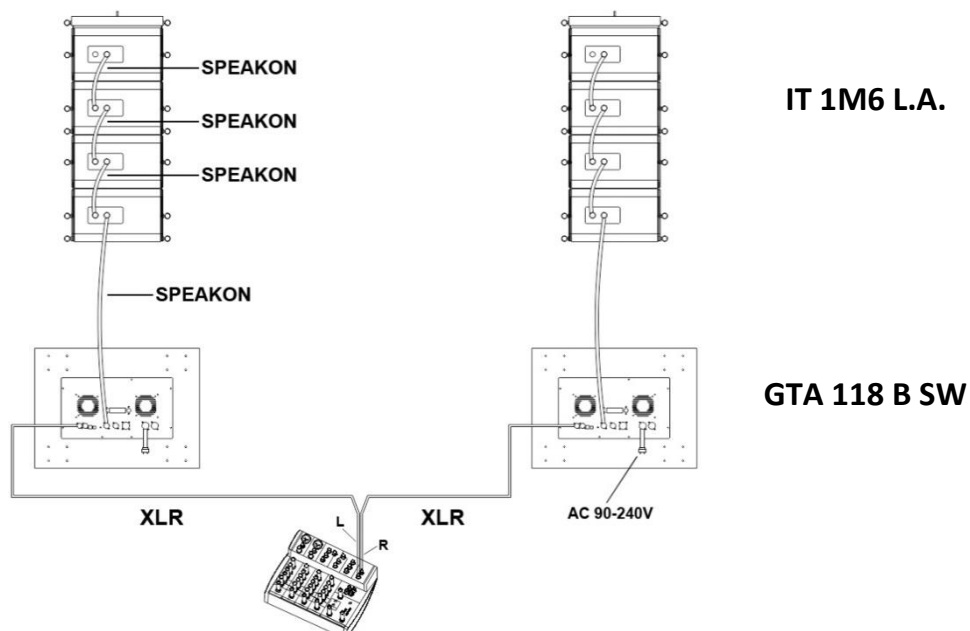

[ES] Incluye hardware y cableado completo. **OPCIONAL** F/Case o patín y funda de transporte.

[EN] It includes hardware and complete wiring. **OPTIONAL** F/Case or dolly board and covers for transport.